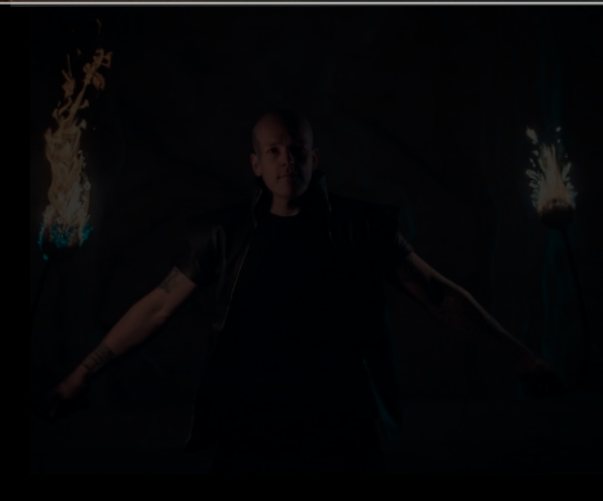

Au service de votre évènement !

N'hésitez plus ! Contactez-moi, je me ferai un plaisir de répondre le plus précisément possible à vos idées afin de créer le moment magique à la mesure de vos envies et de votre imagination.